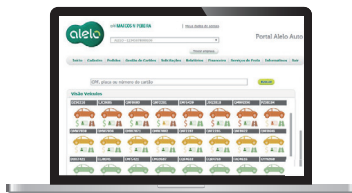

INOVAÇÃO, TECNOLOGIA E INTELIGÊNCIA CONSULTIVA PARA SUA GESTÃO

PAINEL DA FROTA

Ferramenta de gestão de indicadores parametrizáveis

- Índice de Segurança LATIN NCAP
- Km rodado e km por litro
- Motoristas com CNH vencida
- Consumo R$ e litros
- Custo por km rodado
- Combustível mais vantajoso para abastecimento