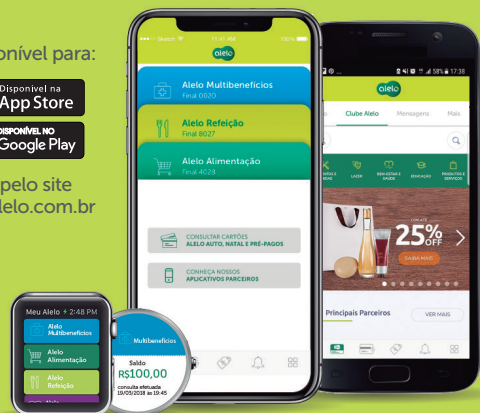

MEU ALELO =)

CANAL EXCLUSIVO PARA QUEM USA OS NOSSOS CARTÕES.

Todas as informações na palma da mão. Com o Meu Alelo, o usuário consegue:

- Desbloquear e bloquear o cartão.
- Consultar o saldo e o extrato.
- Controlar os gastos por dia.
- Encontrar os estabelecimentos mais próximos e traçar a rota usando Waze e Google Maps.

Disponível para:

Disponível na
App Store

Disponível no
Google Play

ou pelo site
meualelo.com.br

clube
ALELO

O seu colaborador acessa o **mais completo clube de descontos** e vantagens com centenas de ofertas em milhares de estabelecimentos. Também disponível no Meu Alelo.